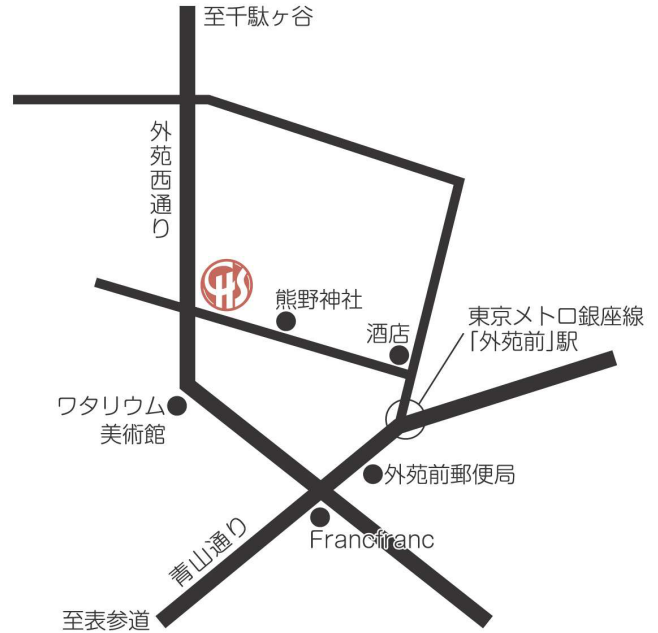

CARL HANSEN & SØN
PASSIONATE CRAFTSMANSHIP

<直営店へのアクセス>

カール・ハンセン&サン フラッグシップストア

〒150-0001 東京都渋谷区神宮前2-5-10青山アートワークス1/2F

Tel 03 5413 5421

Fax: 03 5413 5422

営業時間

平日 11:00-20:00

土日祝 11:00-19:00

東京メトロ銀座線「外苑前」駅より徒歩7分

外苑前駅からのアクセス

東京メトロ銀座線「外苑前」駅3番出口を出て、青山通りを表参道方面へ。外苑西通りの交差点を右折し直進し、ワタリウム美術館を通り過ぎ神宮前三丁目交差点角。

明治神宮前駅からのアクセス

東京メトロ副都心線「明治神宮前」駅5番出口を竹下口側に出て、明治通りを原宿方面へ。神宮前一丁目の交差点を右折、道なりに進み、神宮前三丁目角。

※駐車場をご用意しておりませんので、近隣の有料パーキングをご利用ください。

<オフィス>

カール・ハンセン&サンジャパン株式会社

〒150-0001 東京都渋谷区神宮前3-25-14 7F

Tel 03 5413 6771

Fax 03 5413 6772

営業時間

平日 9:30 - 17:30

土日祝 休業